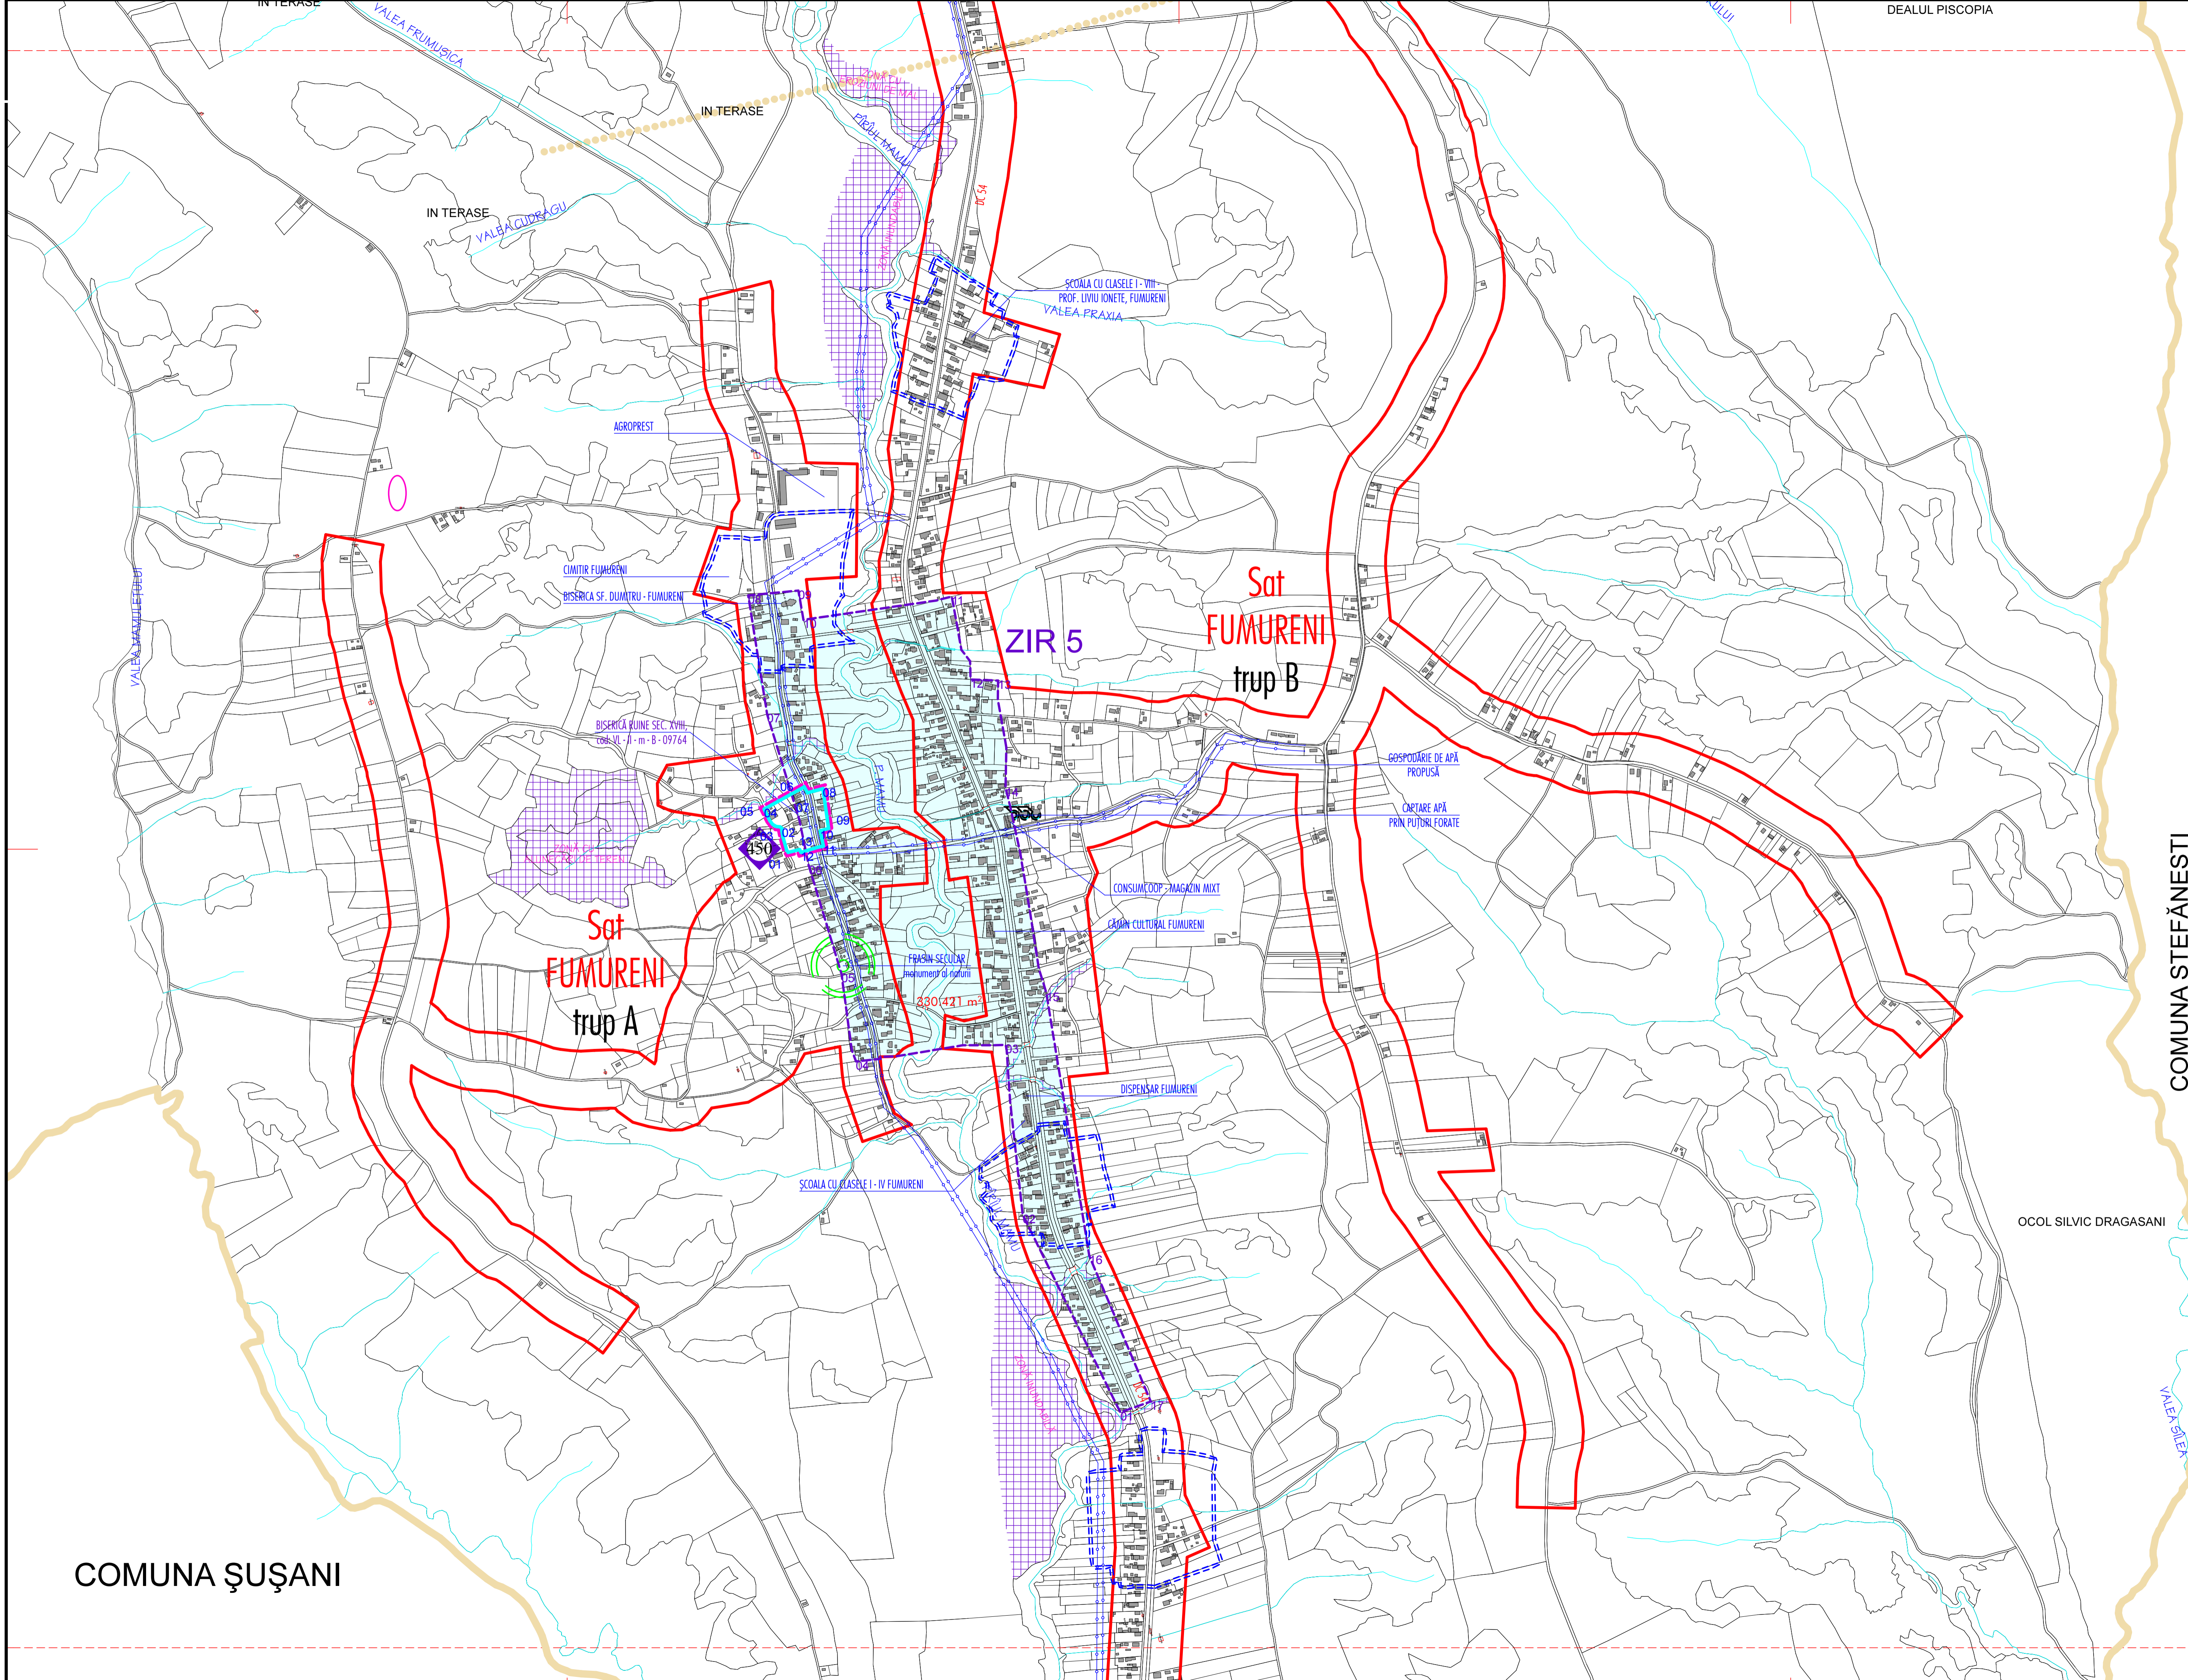

P.U.G. LUNGESŢI

judetul Vâlcea

REGLEMENTĂRI-ZONE ISTORICE PROTEJATE

LEGENDĂ

- LIMITE**
- Limita teritoriului judeţean
 - Teritoriul administrativ
 - Site/localităţi componente
 - Limită introvabilă propusă
 - ○ ○ ○ ○ Limita zonei centrale

- ZONE ISTORICE PROTEJATE**
- Zonă protecţie monument istoric
 - Zonă protecţie propunere clasare monument istoric
 - Limită zonă cercetare arheologică
 - Limită zonă istorică de referinţă - ZR, propusă
 - 643 Indicatul LMI monument istoric

SITURI, MONUMENTE ŞI ANSAMBLURI ISTORICE

Nr. crt.	C o d	S a t	Denumire monument istoric	Observaţii / Datare
183	VL-I-s-B-09577	STĂNEŞTI-LUNCA	Aşezare Epoca romană	Epoca romană
643	VL-II-a-A-09921	LUNGESŢI	Ansamblul mănăstirii Mamul	sf. sec. XVII
644	VL-II-m-A-09921.01	LUNGESŢI	Biserica "Sfintul Nicolae"	1698-1699
645	VL-II-m-A-09921.02	LUNGESŢI	Biserica bolniţă de lemn "Sf. Treime"	1833
646	VL-II-m-A-09921.03	LUNGESŢI	Ruine chilii	sf. sec. XVII
647	VL-II-m-A-09921.04	LUNGESŢI	Zid de incintă	sf. sec. XVII
648	VL-II-m-A-09922	GĂNŢULEI	Biserica "Adormirea Maicii Domnului" a fostei mănăstiri Stăneşti (Valea Mănăstirii)	1536, extinsă sec. XVII
450	VL-II-m-B-09764	FUMURENI	Biserica (ruine)	Sec. XVIII -1833 (refacută)